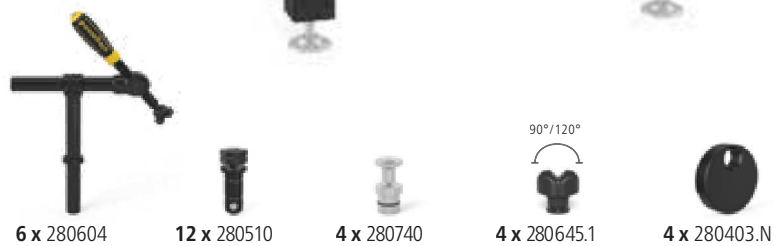

PROMO EXCEPTIONNELLE

BASIC 1500 x 1000 x 25 mm

Acier de qualité S355J2+N,
sans nitruration plasma

Alésages sur le dessus de la table quadrillage 100x100 mm

TABLE DE SOUDURE AVEC ACCESSOIRES COMPRIS:

2.066 €

au lieu de ~~3.342 €~~ Prix catalogue

Réf. 4-288635